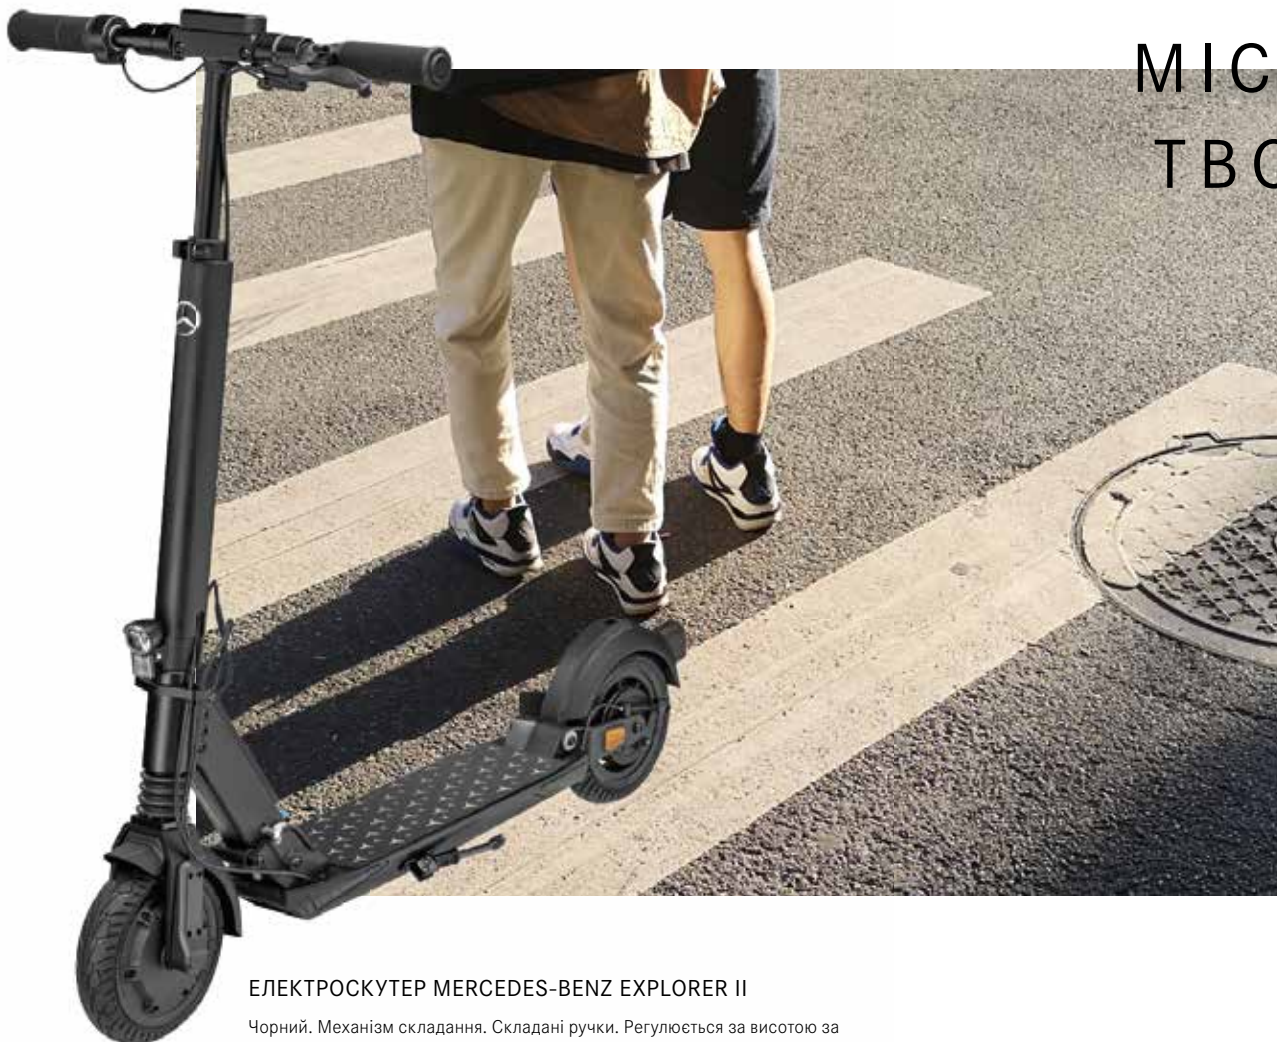

В66959388-9391

МІСТО
ТВОЄ.

ЕЛЕКТРОСКУТЕР MERCEDES-BENZ EXPLORER II

Чорний. Механізм складання. Складані ручки. Регулюється за висотою за допомогою висувного керма. Три гальма. Передні та задні амортизатори. Дисплей. Підтримка програм Micro. Чотири режими руху. Ліхтарі, які відповідають Правилам дорожнього руху. Кронштейн номерний знак. Допуск до експлуатації згідно з Правилами дорожнього руху України. Двигун 350 Вт. Максимальна швидкість: прибіл. 20 км/год. Запас ходу прибіл. 30 км. Маса: бл. 13 кг. Розміри: прибіл. 105 x 108,5 x 52 см. Виробник: micro mobility для "Мерседес-Бенц".