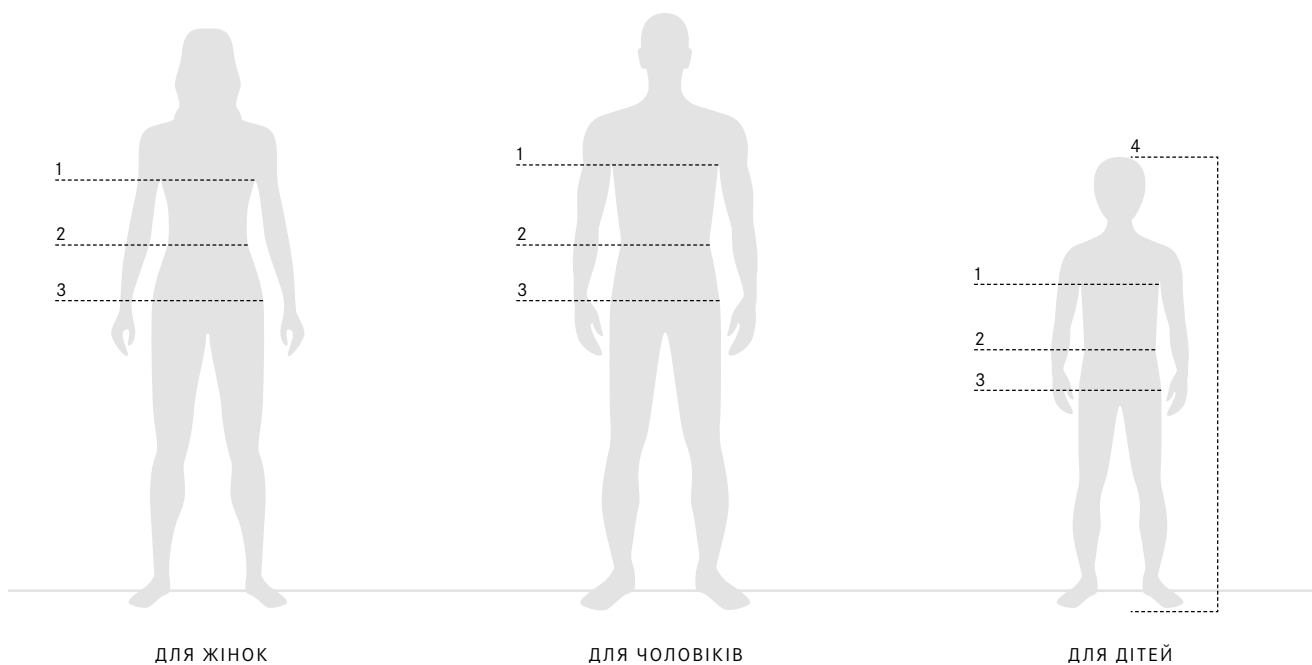

РОЗМІР ОДЯГУ

Наведені нижче таблиці допоможуть вам знайти свій ідеальний розмір. Важливо правильно зняти мірки. Щоб результат був точним, необхідно робити це лише в білизні та у розслабленій позі. В ідеалі слід використовувати сантиметрову стрічку, прикладаючи її близько до тіла. Якщо є така можливість, варто попросити іншу особу допомогти вам зняти мірки – це спростить справу та забезпечить точніший результат.